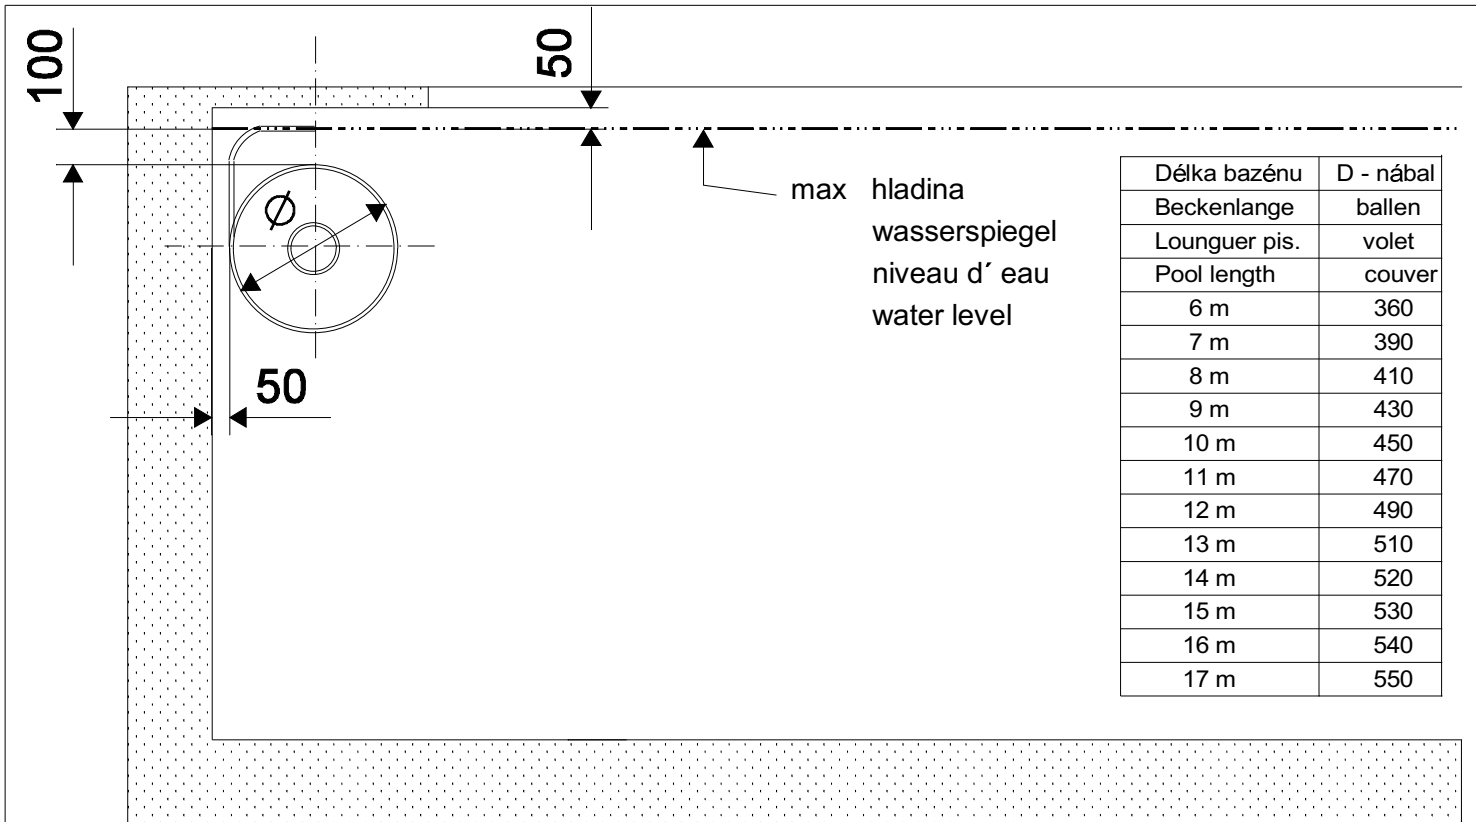

| Délka bazénu | D - nábal |
|---------------|-----------|
| Beckenlange | ballen |
| Lounguer pis. | volet |
| Pool length | couver |
| 6 m | 360 |
| 7 m | 390 |
| 8 m | 410 |
| 9 m | 430 |
| 10 m | 450 |
| 11 m | 470 |
| 12 m | 490 |
| 13 m | 510 |
| 14 m | 520 |
| 15 m | 530 |
| 16 m | 540 |
| 17 m | 550 |

| Délka bazénu | D - nábal |
|---------------|-----------|
| Beckenlänge | ballen |
| Lounguer pis. | volet |
| Pool length | couver |
| 6 m | 360 |
| 7 m | 390 |
| 8 m | 410 |
| 9 m | 430 |
| 10 m | 450 |
| 11 m | 470 |
| 12 m | 490 |
| 13 m | 510 |
| 14 m | 520 |
| 15 m | 530 |
| 16 m | 540 |
| 17 m | 550 |