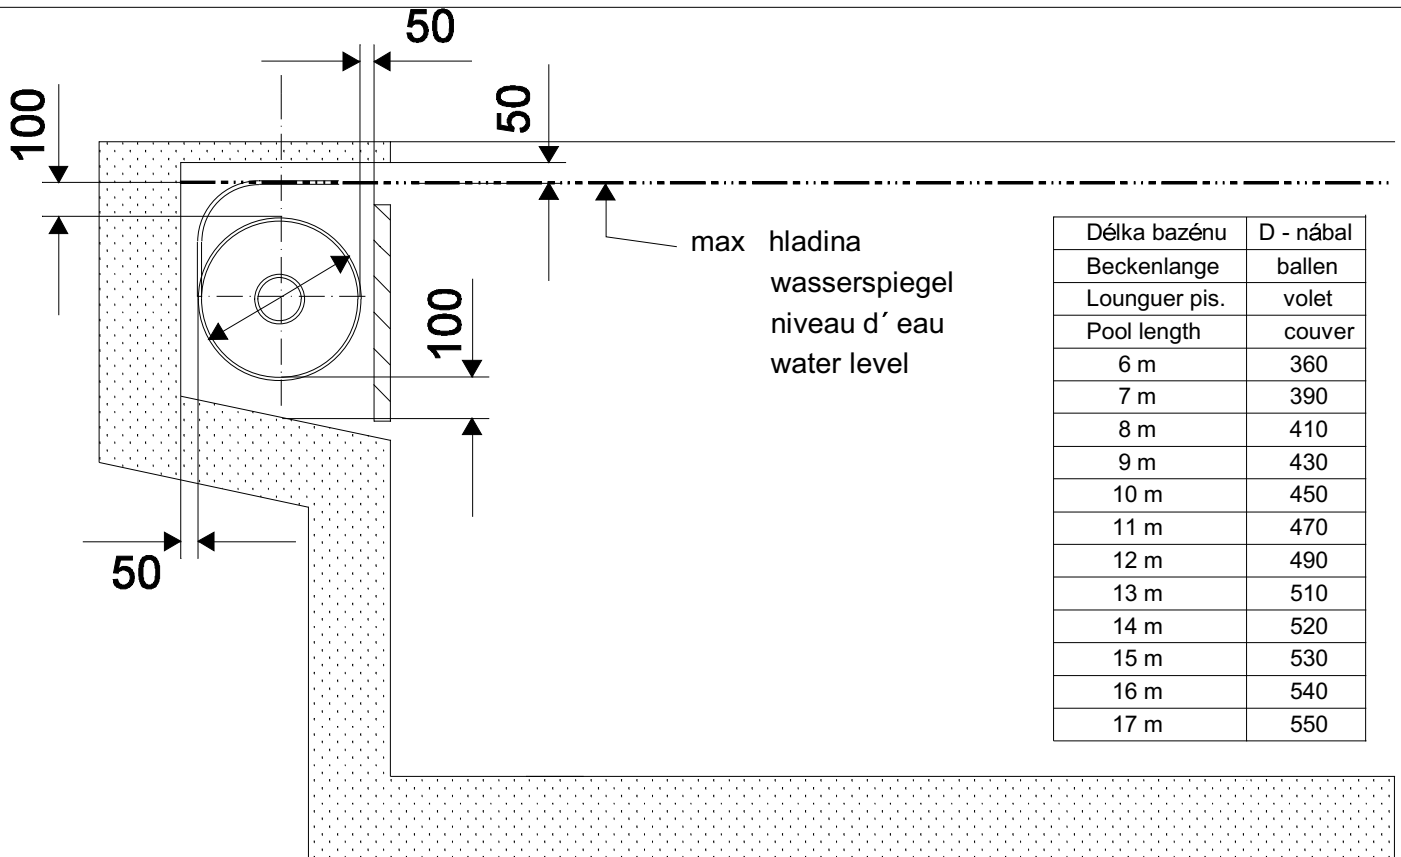

| Délka bazénu | D - nábal |
|---------------|-----------|
| Beckenlange | ballen |
| Lounguer pis. | volet |
| Pool length | couver |
| 6 m | 360 |
| 7 m | 390 |
| 8 m | 410 |
| 9 m | 430 |
| 10 m | 450 |
| 11 m | 470 |
| 12 m | 490 |
| 13 m | 510 |
| 14 m | 520 |
| 15 m | 530 |
| 16 m | 540 |
| 17 m | 550 |

| Délka bazénu | D - nábal |
|---------------|-----------|
| Beckenlänge | ballen |
| Lounguer pis. | volet |
| Pool length | couver |
| 6 m | 360 |
| 7 m | 390 |
| 8 m | 410 |
| 9 m | 430 |
| 10 m | 450 |
| 11 m | 470 |
| 12 m | 490 |
| 13 m | 510 |
| 14 m | 520 |
| 15 m | 530 |
| 16 m | 540 |
| 17 m | 550 |