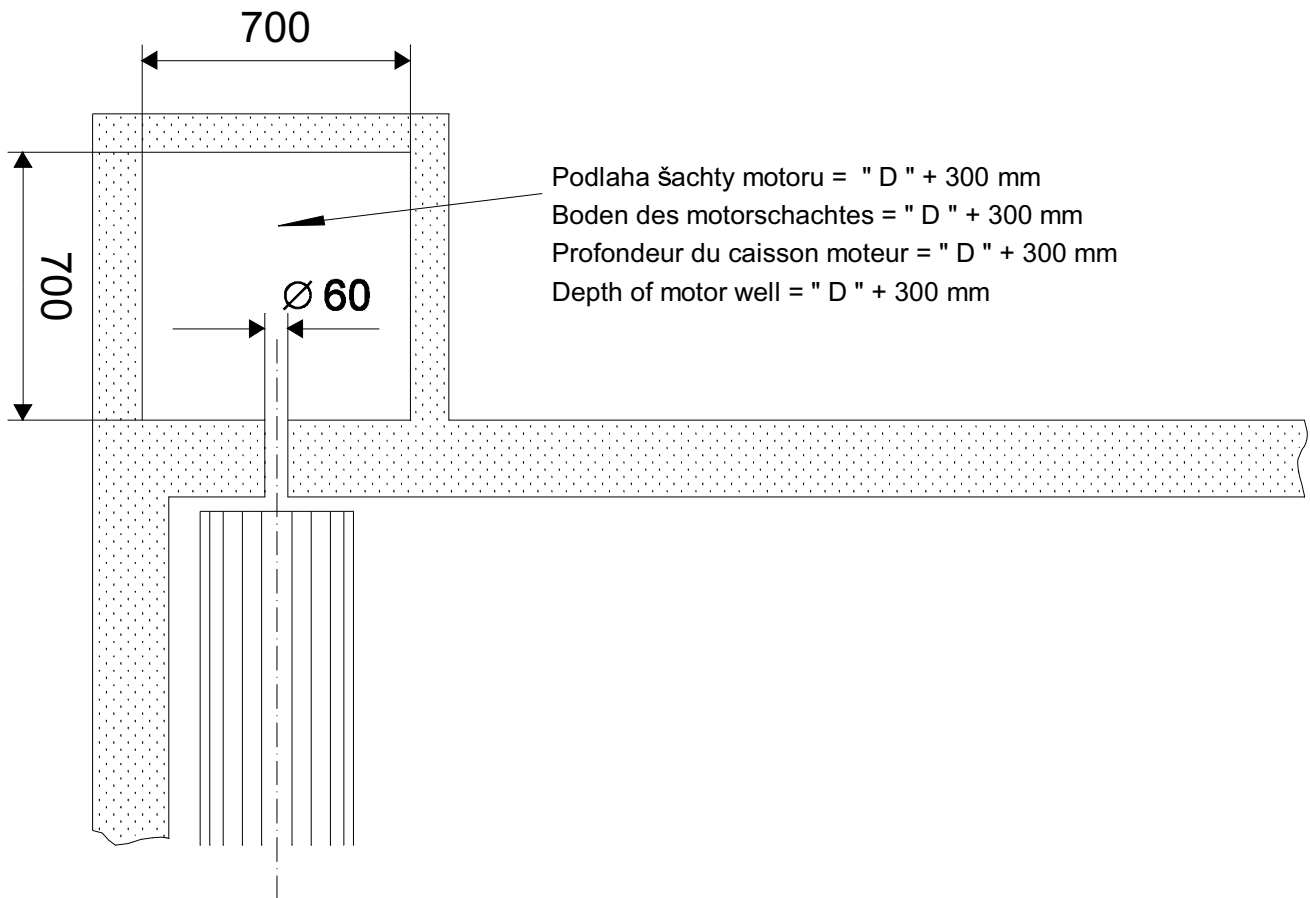

| Délka bazénu | D - nábal |
|---------------|-----------|
| Beckenlange | ballen |
| Lounguer pis. | volet |
| Pool length | couver |
| 6 m | 360 |
| 7 m | 390 |
| 8 m | 410 |
| 9 m | 430 |
| 10 m | 450 |
| 11 m | 470 |
| 12 m | 490 |
| 13 m | 510 |
| 14 m | 520 |
| 15 m | 530 |
| 16 m | 540 |
| 17 m | 550 |

| Délka bazénu | D - nábal |
|---------------|-----------|
| Beckenlänge | ballen |
| Lounguer pis. | volet |
| Pool length | couver |
| 6 m | 360 |
| 7 m | 390 |
| 8 m | 410 |
| 9 m | 430 |
| 10 m | 450 |
| 11 m | 470 |
| 12 m | 490 |
| 13 m | 510 |
| 14 m | 520 |
| 15 m | 530 |
| 16 m | 540 |
| 17 m | 550 |