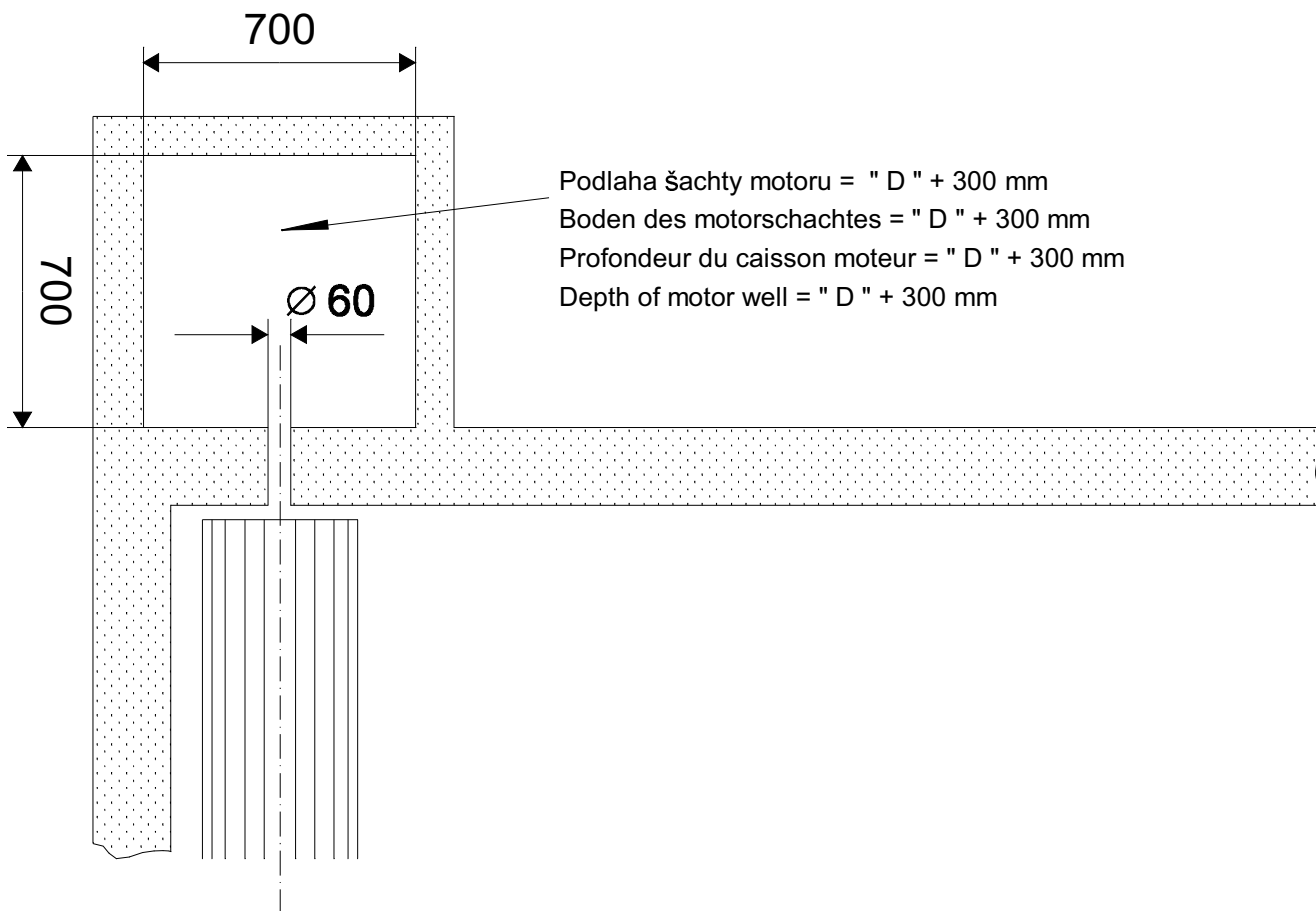

| Délka bazénu | D - nábal |
|---------------|-----------|
| Beckenlange | ballen |
| Lounguer pis. | volet |
| Pool length | couver |
| 6 m | 360 |
| 7 m | 390 |
| 8 m | 410 |
| 9 m | 430 |
| 10 m | 450 |
| 11 m | 470 |
| 12 m | 490 |
| 13 m | 510 |
| 14 m | 520 |
| 15 m | 530 |
| 16 m | 540 |
| 17 m | 550 |

| Délka bazénu | D - nábal |
|---------------|-----------|
| Beckenlänge | ballen |
| Lounguer pis. | volet |
| Pool length | couver |
| 6 m | 360 |
| 7 m | 390 |
| 8 m | 410 |
| 9 m | 430 |
| 10 m | 450 |
| 11 m | 470 |
| 12 m | 490 |
| 13 m | 510 |
| 14 m | 520 |
| 15 m | 530 |
| 16 m | 540 |
| 17 m | 550 |