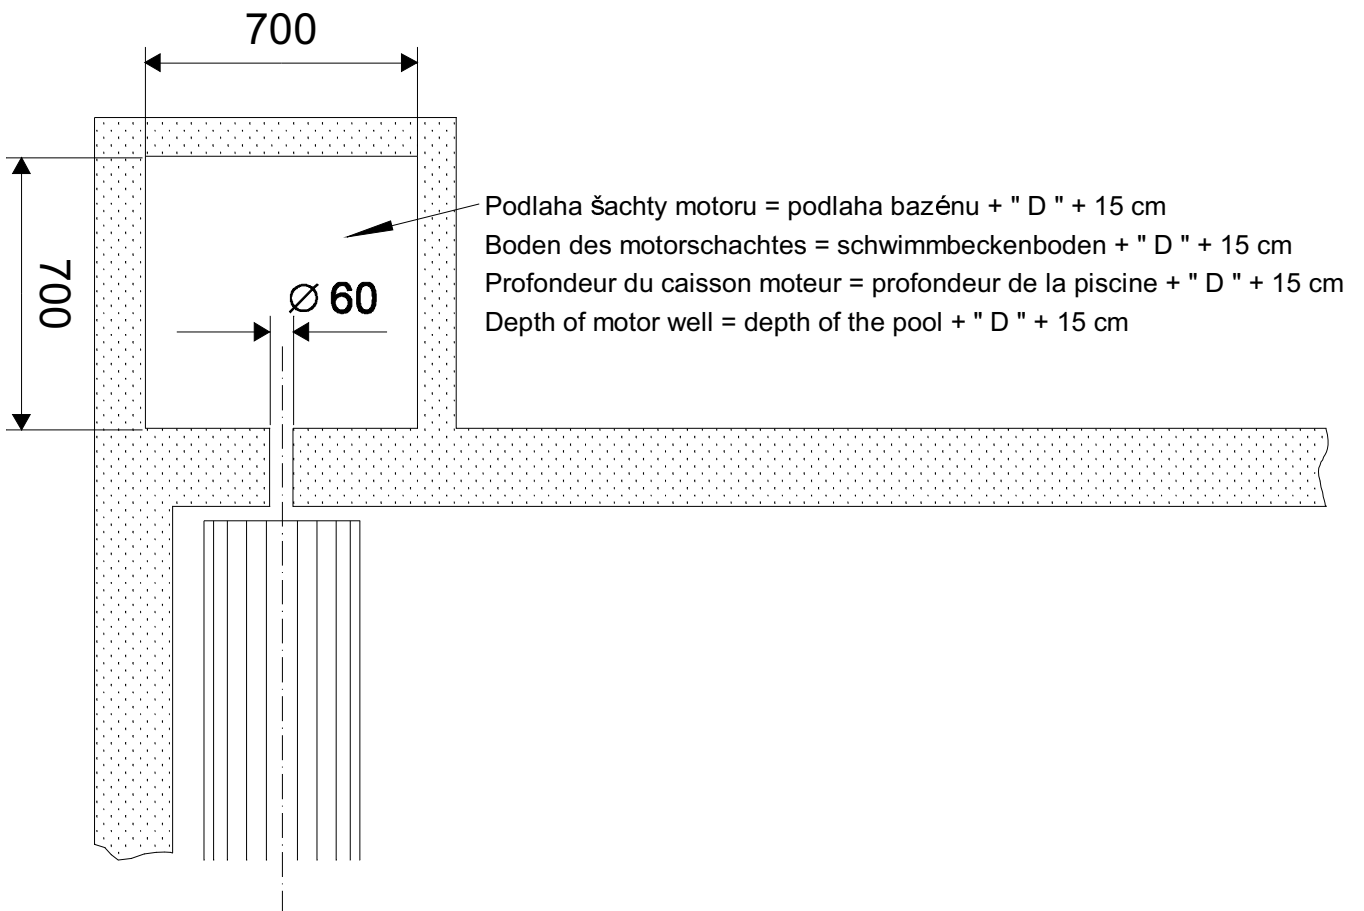

| Délka bazénu | D - nábal |
|---------------|-----------|
| Beckenlange | ballen |
| Lounguer pis. | volet |
| Pool length | couver |
| 6 m | 360 |
| 7 m | 390 |
| 8 m | 410 |
| 9 m | 430 |
| 10 m | 450 |
| 11 m | 470 |
| 12 m | 490 |
| 13 m | 510 |
| 14 m | 520 |
| 15 m | 530 |
| 16 m | 540 |
| 17 m | 550 |

| Délka bazénu | D - nábal |
|---------------|-----------|
| Beckenlänge | ballen |
| Lounguer pis. | volet |
| Pool length | couver |
| 6 m | 360 |
| 7 m | 390 |
| 8 m | 410 |
| 9 m | 430 |
| 10 m | 450 |
| 11 m | 470 |
| 12 m | 490 |
| 13 m | 510 |
| 14 m | 520 |
| 15 m | 530 |
| 16 m | 540 |
| 17 m | 550 |