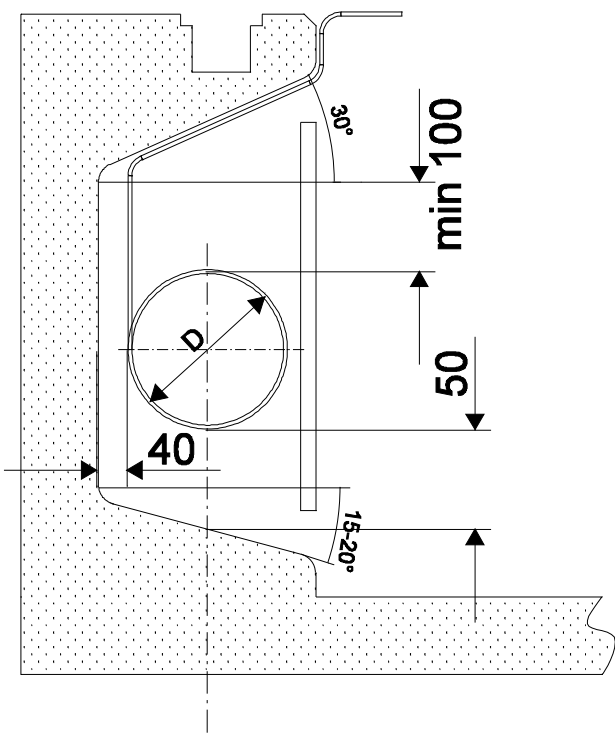

| Délka bazénu | D - nábal |
|---------------|-----------|
| Beckenlange | ballen |
| Lounguer pis. | volet |
| Pool length | couver |
| 6 m | 360 |
| 7 m | 390 |
| 8 m | 410 |
| 9 m | 430 |
| 10 m | 450 |
| 11 m | 470 |
| 12 m | 490 |
| 13 m | 510 |
| 14 m | 520 |
| 15 m | 530 |
| 16 m | 540 |
| 17 m | 550 |

| Délka bazénu | D - nábal |
|---------------|-----------|
| Beckenlänge | ballen |
| Lounguer pis. | volet |
| Pool length | couver |
| 6 m | 360 |
| 7 m | 390 |
| 8 m | 410 |
| 9 m | 430 |
| 10 m | 450 |
| 11 m | 470 |
| 12 m | 490 |
| 13 m | 510 |
| 14 m | 520 |
| 15 m | 530 |
| 16 m | 540 |
| 17 m | 550 |