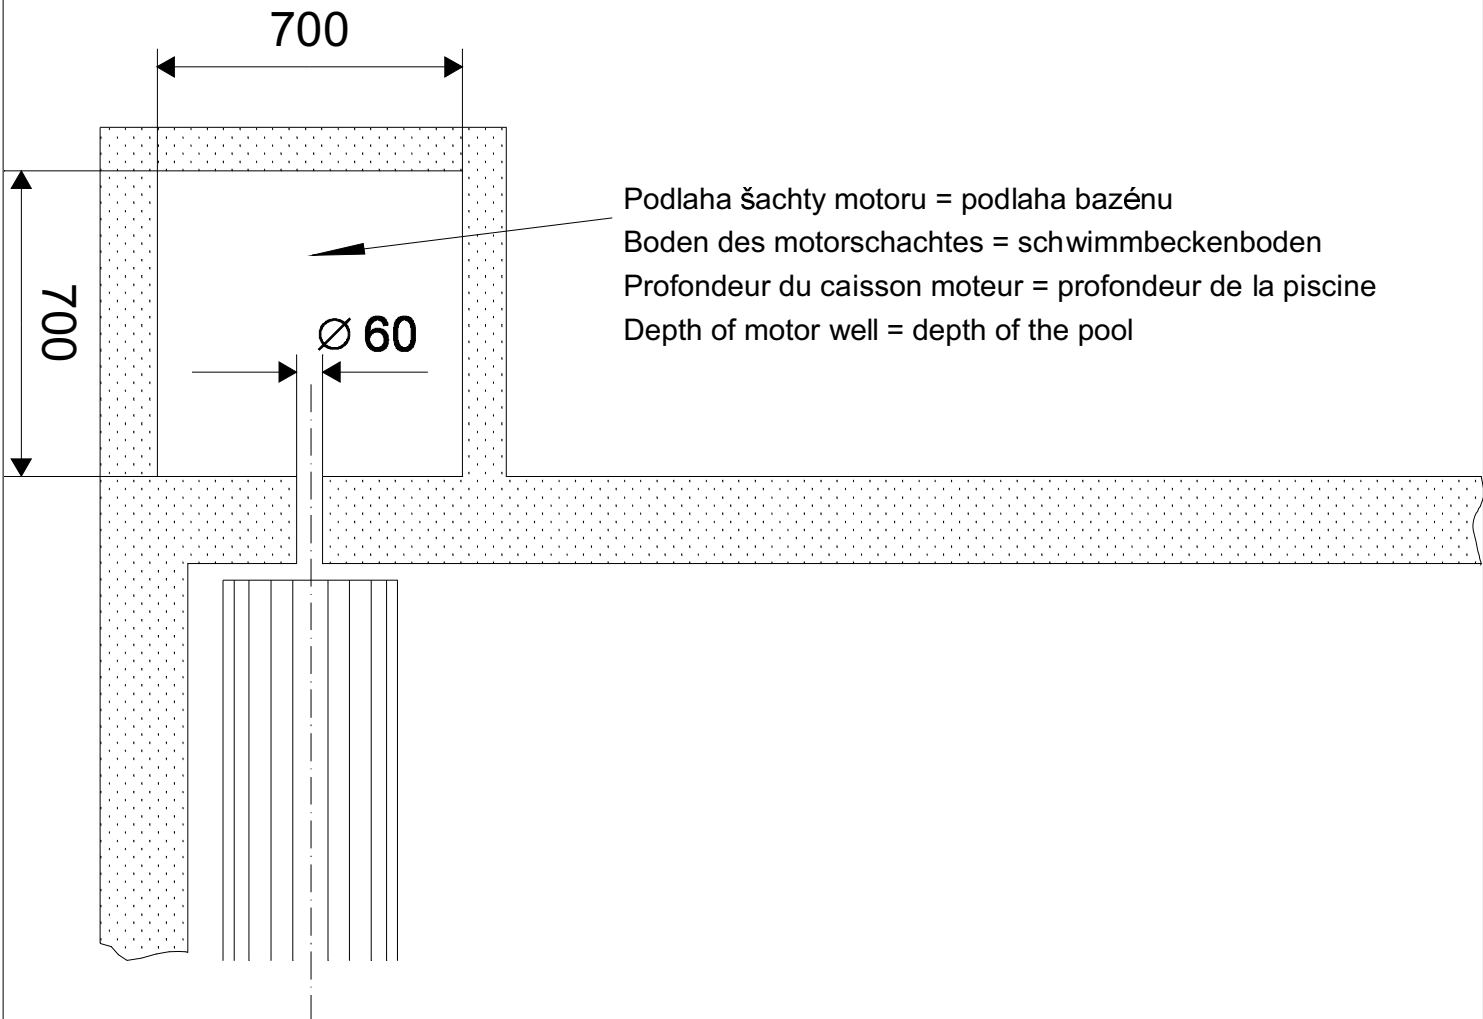

| Délka bazénu | D - nábal |
|---------------|-----------|
| Beckenlange | ballen |
| Lounguer pis. | volet |
| Pool length | couver |
| 6 m | 360 |
| 7 m | 390 |
| 8 m | 410 |
| 9 m | 430 |
| 10 m | 450 |
| 11 m | 470 |
| 12 m | 490 |
| 13 m | 510 |
| 14 m | 520 |
| 15 m | 530 |
| 16 m | 540 |
| 17 m | 550 |

| Délka bazénu | D - nábal |
|---------------|-----------|
| Beckenlänge | ballen |
| Lounguer pis. | volet |
| Pool length | couver |
| 6 m | 360 |
| 7 m | 390 |
| 8 m | 410 |
| 9 m | 430 |
| 10 m | 450 |
| 11 m | 470 |
| 12 m | 490 |
| 13 m | 510 |
| 14 m | 520 |
| 15 m | 530 |
| 16 m | 540 |
| 17 m | 550 |