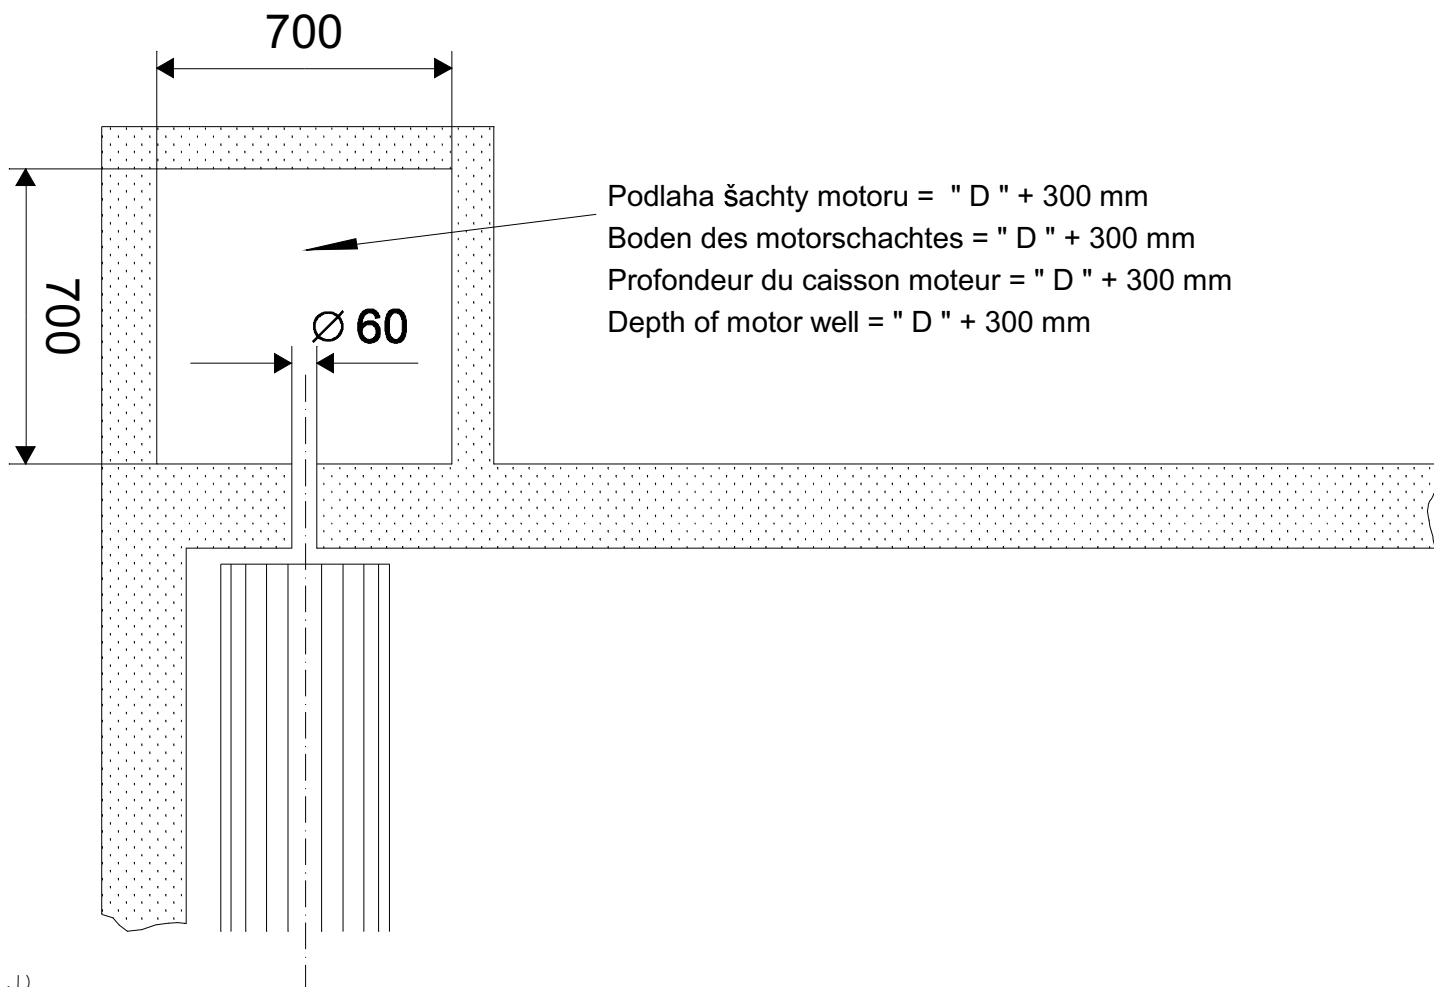

| Délka bazénu | D - nábal |
|---------------|-----------|
| Beckenlange | ballen |
| Lounguer pis. | volet |
| Pool length | couver |
| 6 m | 360 |
| 7 m | 390 |
| 8 m | 410 |
| 9 m | 430 |
| 10 m | 450 |
| 11 m | 470 |
| 12 m | 490 |
| 13 m | 510 |
| 14 m | 520 |
| 15 m | 530 |
| 16 m | 540 |
| 17 m | 550 |

| Délka bazénu | D - nábal |
|---------------|-----------|
| Beckenlänge | ballen |
| Lounguer pis. | volet |
| Pool length | couver |
| 6 m | 360 |
| 7 m | 390 |
| 8 m | 410 |
| 9 m | 430 |
| 10 m | 450 |
| 11 m | 470 |
| 12 m | 490 |
| 13 m | 510 |
| 14 m | 520 |
| 15 m | 530 |
| 16 m | 540 |
| 17 m | 550 |