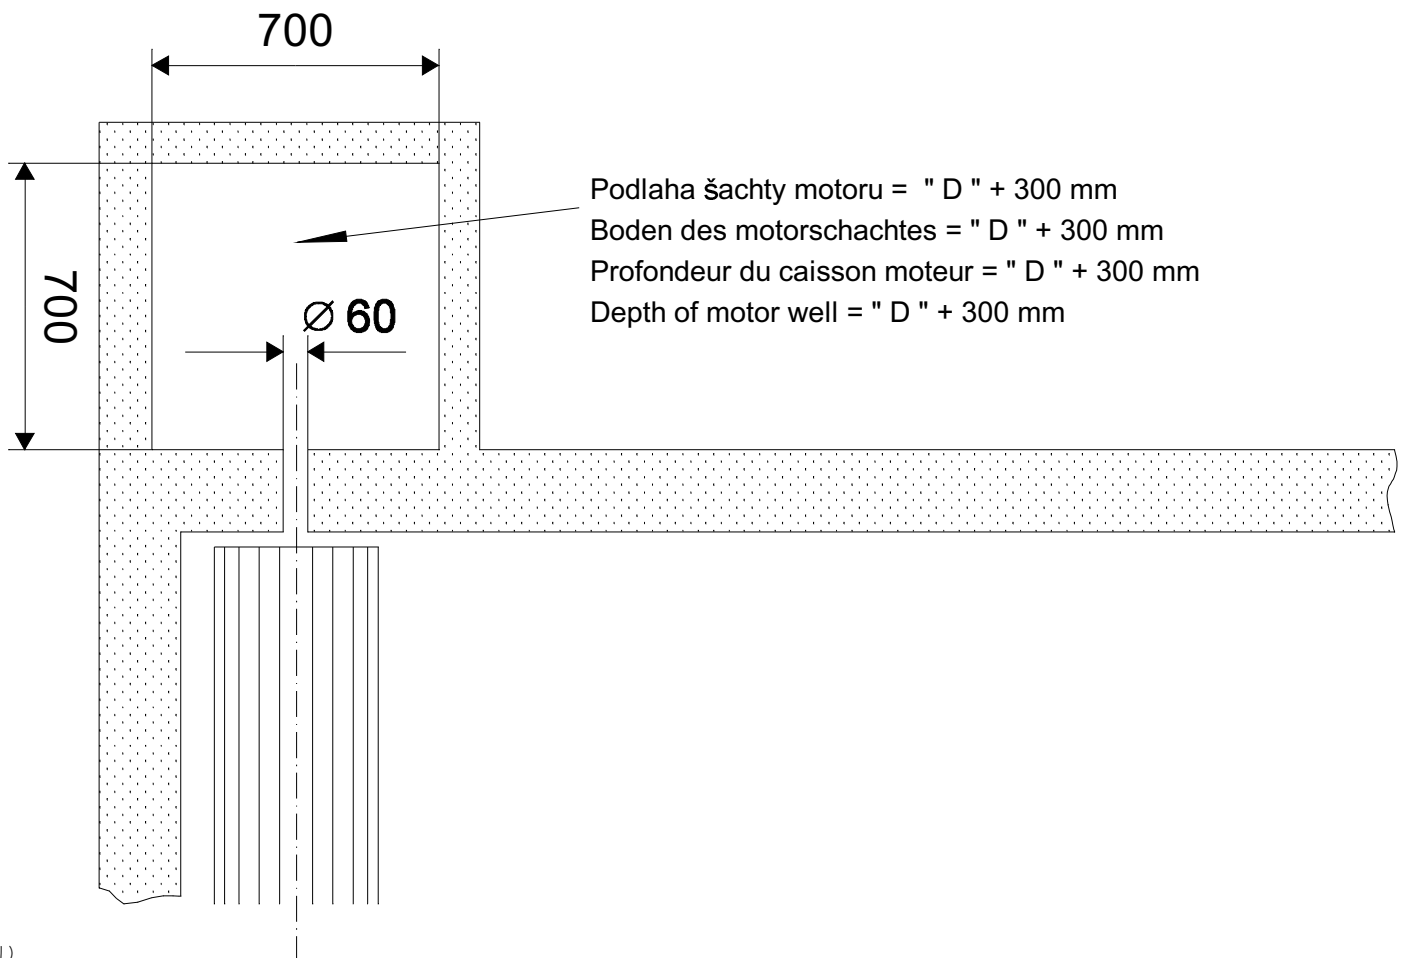

| Délka bazénu | D - nábal |
|---------------|-----------|
| Beckenlange | ballen |
| Lounguer pis. | volet |
| Pool length | couver |
| 6 m | 360 |
| 7 m | 390 |
| 8 m | 410 |
| 9 m | 430 |
| 10 m | 450 |
| 11 m | 470 |
| 12 m | 490 |
| 13 m | 510 |
| 14 m | 520 |
| 15 m | 530 |
| 16 m | 540 |
| 17 m | 550 |

| Délka bazénu | D - nábal |
|---------------|-----------|
| Beckenlänge | ballen |
| Lounguer pis. | volet |
| Pool length | couver |
| 6 m | 360 |
| 7 m | 390 |
| 8 m | 410 |
| 9 m | 430 |
| 10 m | 450 |
| 11 m | 470 |
| 12 m | 490 |
| 13 m | 510 |
| 14 m | 520 |
| 15 m | 530 |
| 16 m | 540 |
| 17 m | 550 |