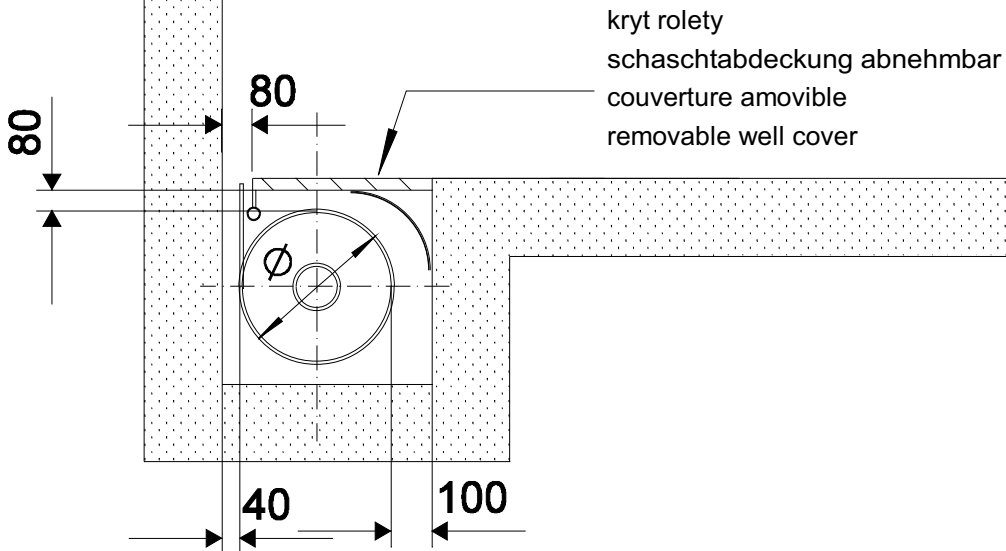

| Délka bazénu | D - nábal |
|---------------|-----------|
| Beckenlange | ballen |
| Lounguer pis. | volet |
| Pool length | couver |
| 6 m | 360 |
| 7 m | 390 |
| 8 m | 410 |
| 9 m | 430 |
| 10 m | 450 |
| 11 m | 470 |
| 12 m | 490 |
| 13 m | 510 |
| 14 m | 520 |
| 15 m | 530 |
| 16 m | 540 |
| 17 m | 550 |

| Délka bazénu | D - nábal |
|---------------|-----------|
| Beckenlänge | ballen |
| Lounguer pis. | volet |
| Pool length | couver |
| 6 m | 360 |
| 7 m | 390 |
| 8 m | 410 |
| 9 m | 430 |
| 10 m | 450 |
| 11 m | 470 |
| 12 m | 490 |
| 13 m | 510 |
| 14 m | 520 |
| 15 m | 530 |
| 16 m | 540 |
| 17 m | 550 |