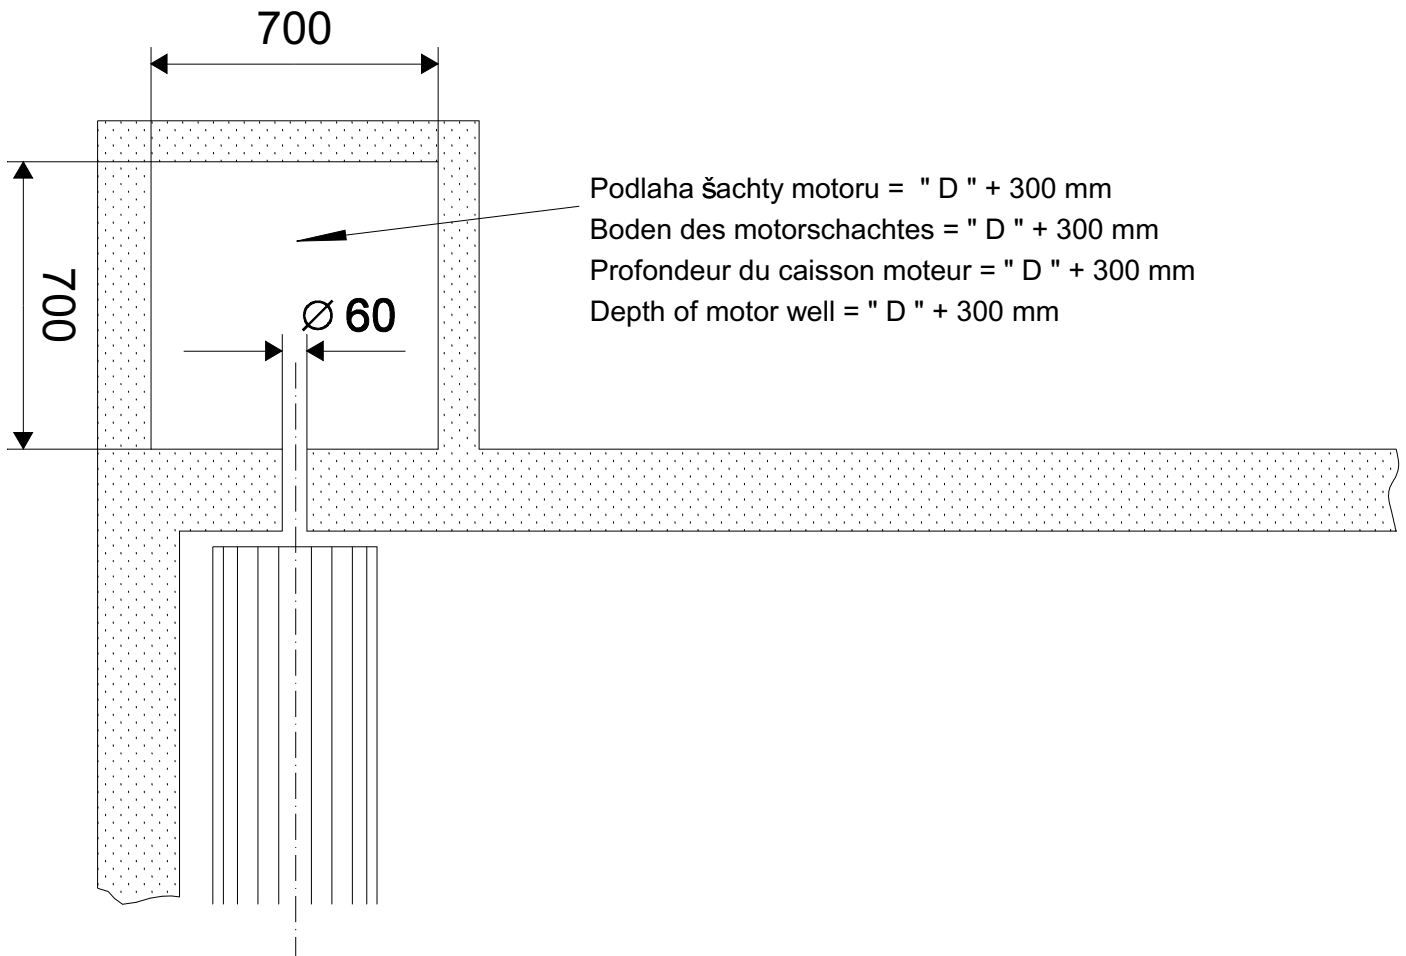

| Délka bazénu | D - nábal |
|---------------|-----------|
| Beckenlange | ballen |
| Lounguer pis. | volet |
| Pool length | couver |
| 6 m | 360 |
| 7 m | 390 |
| 8 m | 410 |
| 9 m | 430 |
| 10 m | 450 |
| 11 m | 470 |
| 12 m | 490 |
| 13 m | 510 |
| 14 m | 520 |
| 15 m | 530 |
| 16 m | 540 |
| 17 m | 550 |

| Délka bazénu | D - nábal |
|---------------|-----------|
| Beckenlänge | ballen |
| Lounguer pis. | volet |
| Pool length | couver |
| 6 m | 360 |
| 7 m | 390 |
| 8 m | 410 |
| 9 m | 430 |
| 10 m | 450 |
| 11 m | 470 |
| 12 m | 490 |
| 13 m | 510 |
| 14 m | 520 |
| 15 m | 530 |
| 16 m | 540 |
| 17 m | 550 |