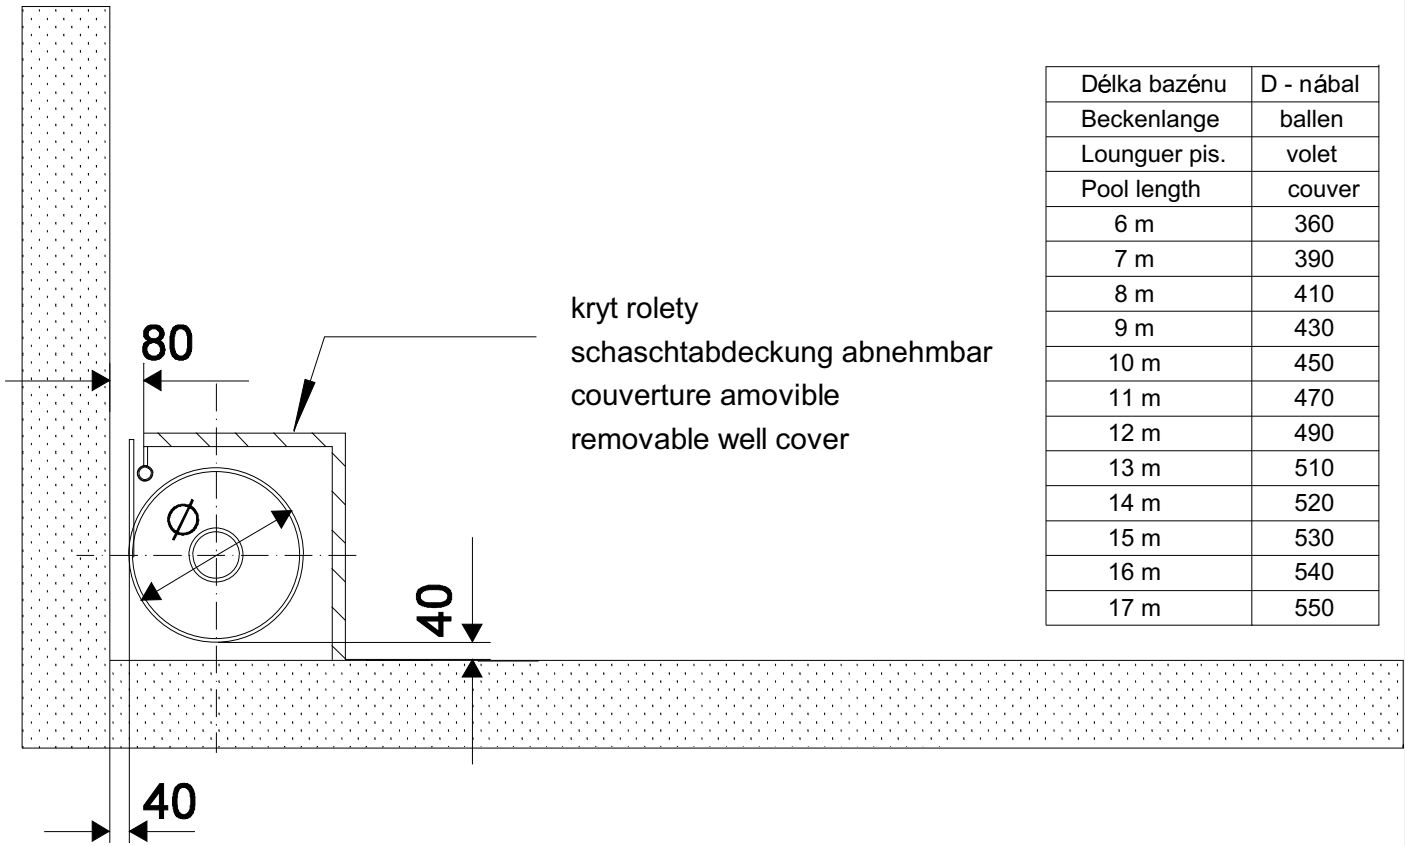

| Délka bazénu | D - nábal |
|---------------|-----------|
| Beckenlange | ballen |
| Lounguer pis. | volet |
| Pool length | couver |
| 6 m | 360 |
| 7 m | 390 |
| 8 m | 410 |
| 9 m | 430 |
| 10 m | 450 |
| 11 m | 470 |
| 12 m | 490 |
| 13 m | 510 |
| 14 m | 520 |
| 15 m | 530 |
| 16 m | 540 |
| 17 m | 550 |

| Délka bazénu | D - nábal |
|---------------|-----------|
| Beckenlänge | ballen |
| Lounguer pis. | volet |
| Pool length | couver |
| 6 m | 360 |
| 7 m | 390 |
| 8 m | 410 |
| 9 m | 430 |
| 10 m | 450 |
| 11 m | 470 |
| 12 m | 490 |
| 13 m | 510 |
| 14 m | 520 |
| 15 m | 530 |
| 16 m | 540 |
| 17 m | 550 |