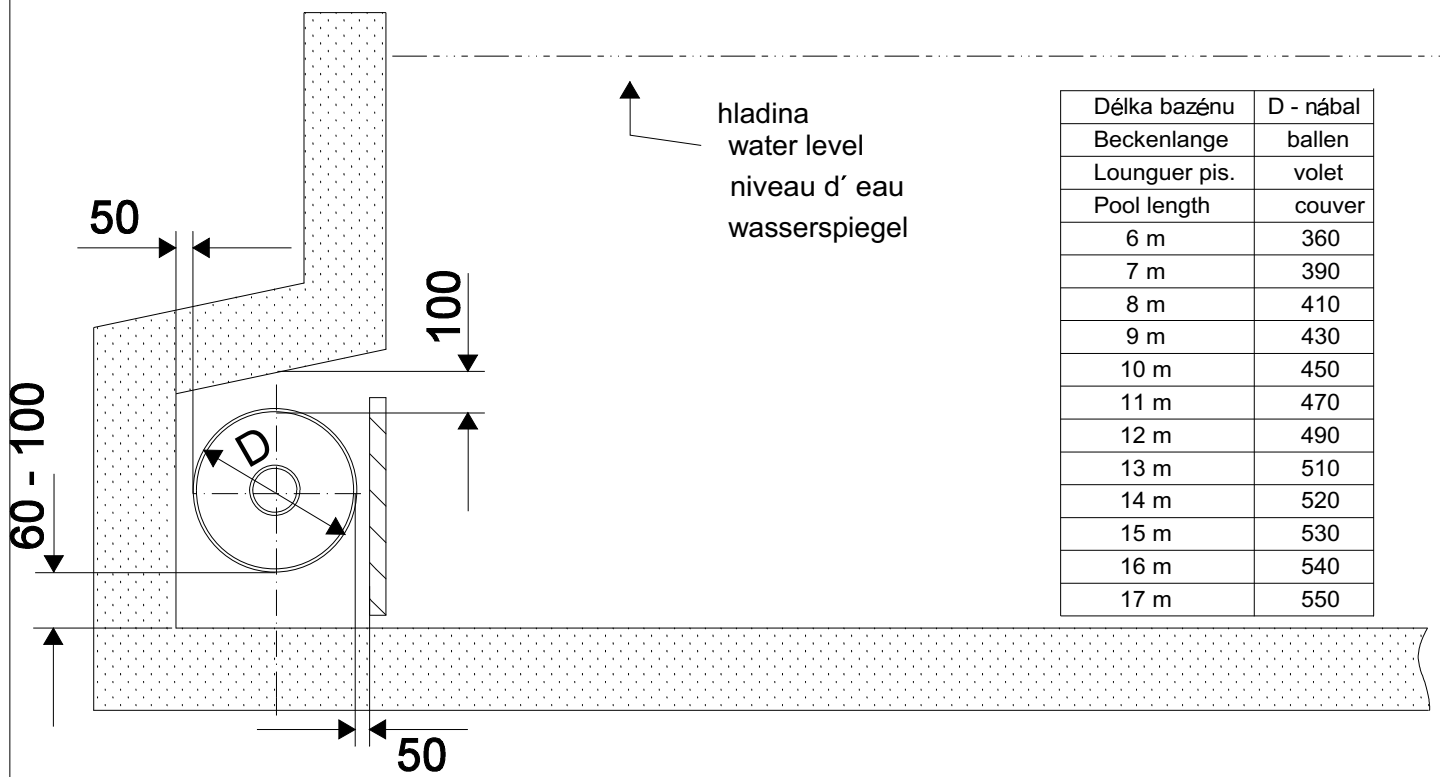

| Délka bazénu | D - nábal |
|---------------|-----------|
| Beckenlange | ballen |
| Lounguer pis. | volet |
| Pool length | couver |
| 6 m | 360 |
| 7 m | 390 |
| 8 m | 410 |
| 9 m | 430 |
| 10 m | 450 |
| 11 m | 470 |
| 12 m | 490 |
| 13 m | 510 |
| 14 m | 520 |
| 15 m | 530 |
| 16 m | 540 |
| 17 m | 550 |

| Délka bazénu | D - nábal |
|---------------|-----------|
| Beckenlänge | ballen |
| Lounguer pis. | volet |
| Pool length | couver |
| 6 m | 360 |
| 7 m | 390 |
| 8 m | 410 |
| 9 m | 430 |
| 10 m | 450 |
| 11 m | 470 |
| 12 m | 490 |
| 13 m | 510 |
| 14 m | 520 |
| 15 m | 530 |
| 16 m | 540 |
| 17 m | 550 |